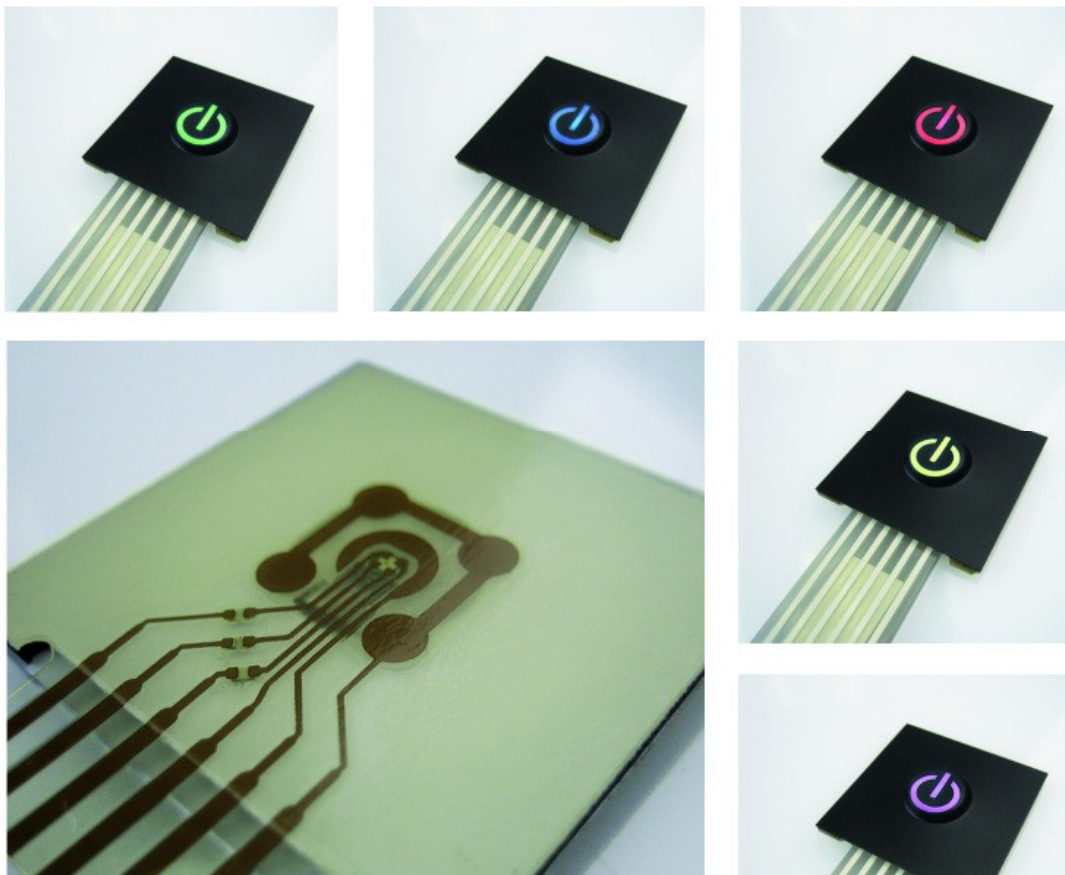

## Firma Bopla zapewnia wsparcie w zakresie podświetlenia przycisków

Od pewnego czasu, firma Bopla ma w swojej ofercie nowy asortyment, który pozwala w prosty sposób podświetlić klawisze. W wyniku zintegrowania bardzo małej, ale jednocześnie bardzo wydajnej diody LED oraz zastosowania drugiej, specjalnej diody LED (z otworem), jest możliwe otrzymanie jednorodnego oświetlenia. Dzieje się tak za sprawą „wstawek” w technologii Profiline. W odróżnieniu od membrany EL, pojedyncze klawisze mogą być także podświetlane selektywnie. Klawiatura firmy Bopla daje odtąd dużo więcej możliwości – każdy przycisk może świecić w różnych kolorach, nie tylko w klasycznym czerwonym, zielonym czy niebieskim. Po dokonaniu odpowiednich modyfikacji kolorów, można uzyskać szeroką gamę barw. Znaczący to, że pojedynczy przycisk jest w stanie sygnalizować różne sytuacje. Np.: status wyłączony = kolor czerwony / włączony = kolor zielony / połączenie Bluetooth = kolor niebieski / ładowanie = kolor biały, itd..